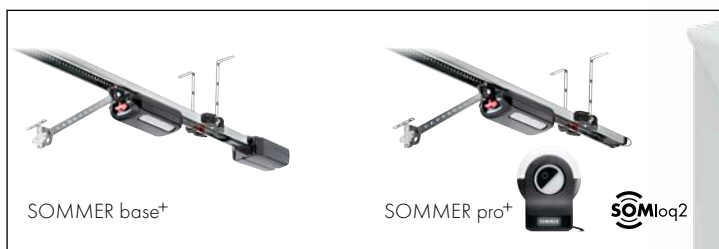

SOMMER base+

SOMMER pro+

A Telecody Courier kompatibilis a SOMMER base + és pro + valamint az Aperto garázkapu meghajtókkal.