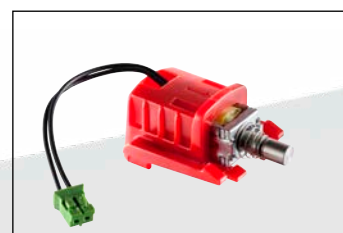

Elektronikus reteszelő

(opcionális)

1651V000

(Betörés elleni védelem), minden helyzetben rögzíti, még szellőző funkciónál / részleges nyitáshoz / nyitott végállásnál is

interferenciára érzéketlen rádiójel

128-bit-es titkosítás

ütésálló

Kétirányú kommunikáció